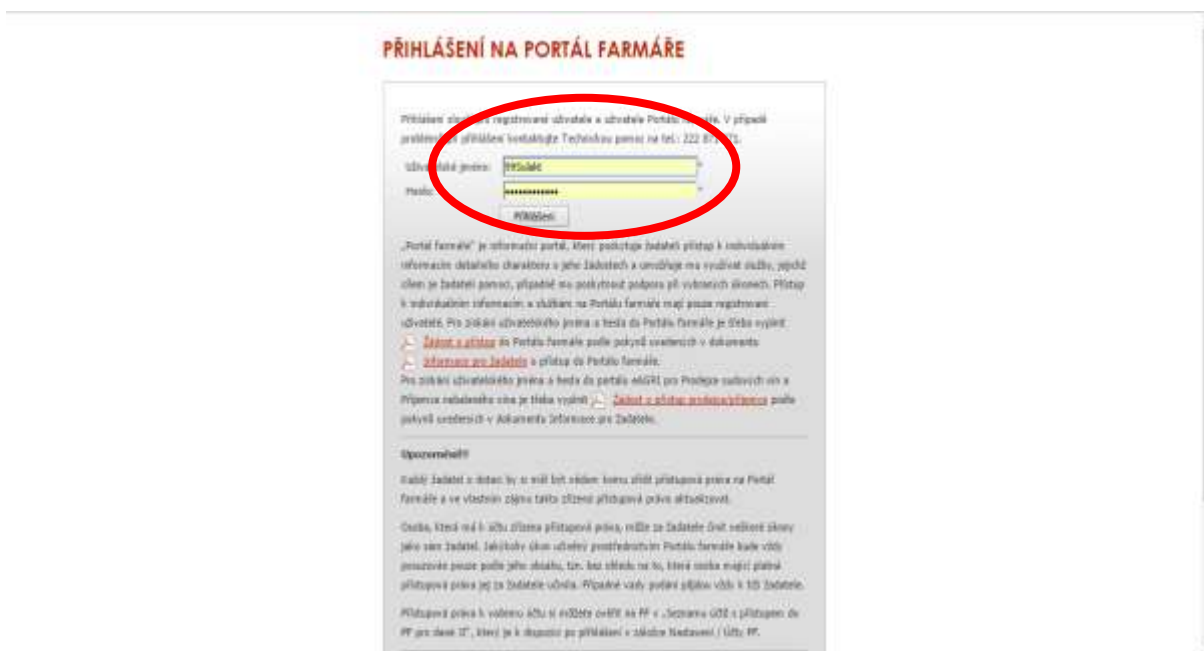

Generování žádosti o dotaci na Portálu Farmáře - [www.szif.cz](http://www.szif.cz)

Nová podání

## ŽÁDOST PRV - projektová opatření

The screenshot shows the SZIF (State Agricultural Intervention Fund) portal. The header includes the SZIF logo and the text 'Státní zemědělský intervenční fond'. The main navigation bar contains links for 'Tisková zpráva', '100000000', 'Úvod', 'Nadpisová', 'Návrhová', 'Výzva na...', and 'Ostatné'. The left sidebar contains a menu with categories like 'Identifikace a kvalifikace', 'Průběh podání', 'Ověření a výběr', and 'Nová podání'. Under 'Nová podání', the option 'Žádost PRV - projektová opatření' is highlighted with a red circle. The main content area is titled 'NOVÁ PODÁNÍ' and features a sub-menu with 'Můj stav podání' and 'Ověření a výběr'. Below this, there are sections for 'Jednotná žádost a žádosti AEO, AEO a EZ', 'Lesnictví', and 'Žádost PRV'. The 'Žádost PRV' section lists sub-options: 'Žádost a dotace', 'Žádost a dotace', 'Žádost a dotace', and 'Žádost a dotace'.

## Žádost o dotaci přes MAS - vybrat MAS

The screenshot shows the SZIF portal with the 'ŽÁDOSTI O DOTACI PŘES MAS' section. The header and navigation bar are identical to the previous screenshot. The left sidebar menu is expanded to show 'Žádost PRV - projektová opatření' and 'Žádost o dotaci přes MAS', with the latter highlighted in a red circle. The main content area is titled 'ŽÁDOSTI O DOTACI PŘES MAS' and contains a sub-section 'Žádost o dotaci přes MAS'. Below this, there is a link 'Vytvořit novou Žádost o dotaci 19.2.1'. A table lists several MAS entities, with the second entry highlighted in a red circle: